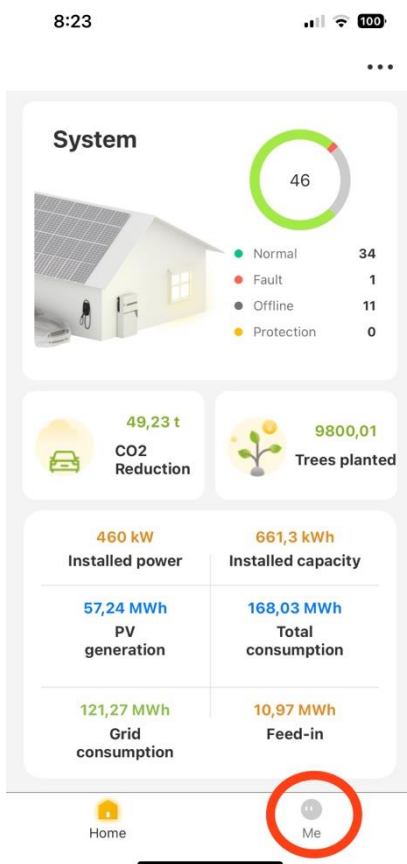

Připojení systému STORION na WiFi.

1.

2.

3.

4.

5.

6.

7.